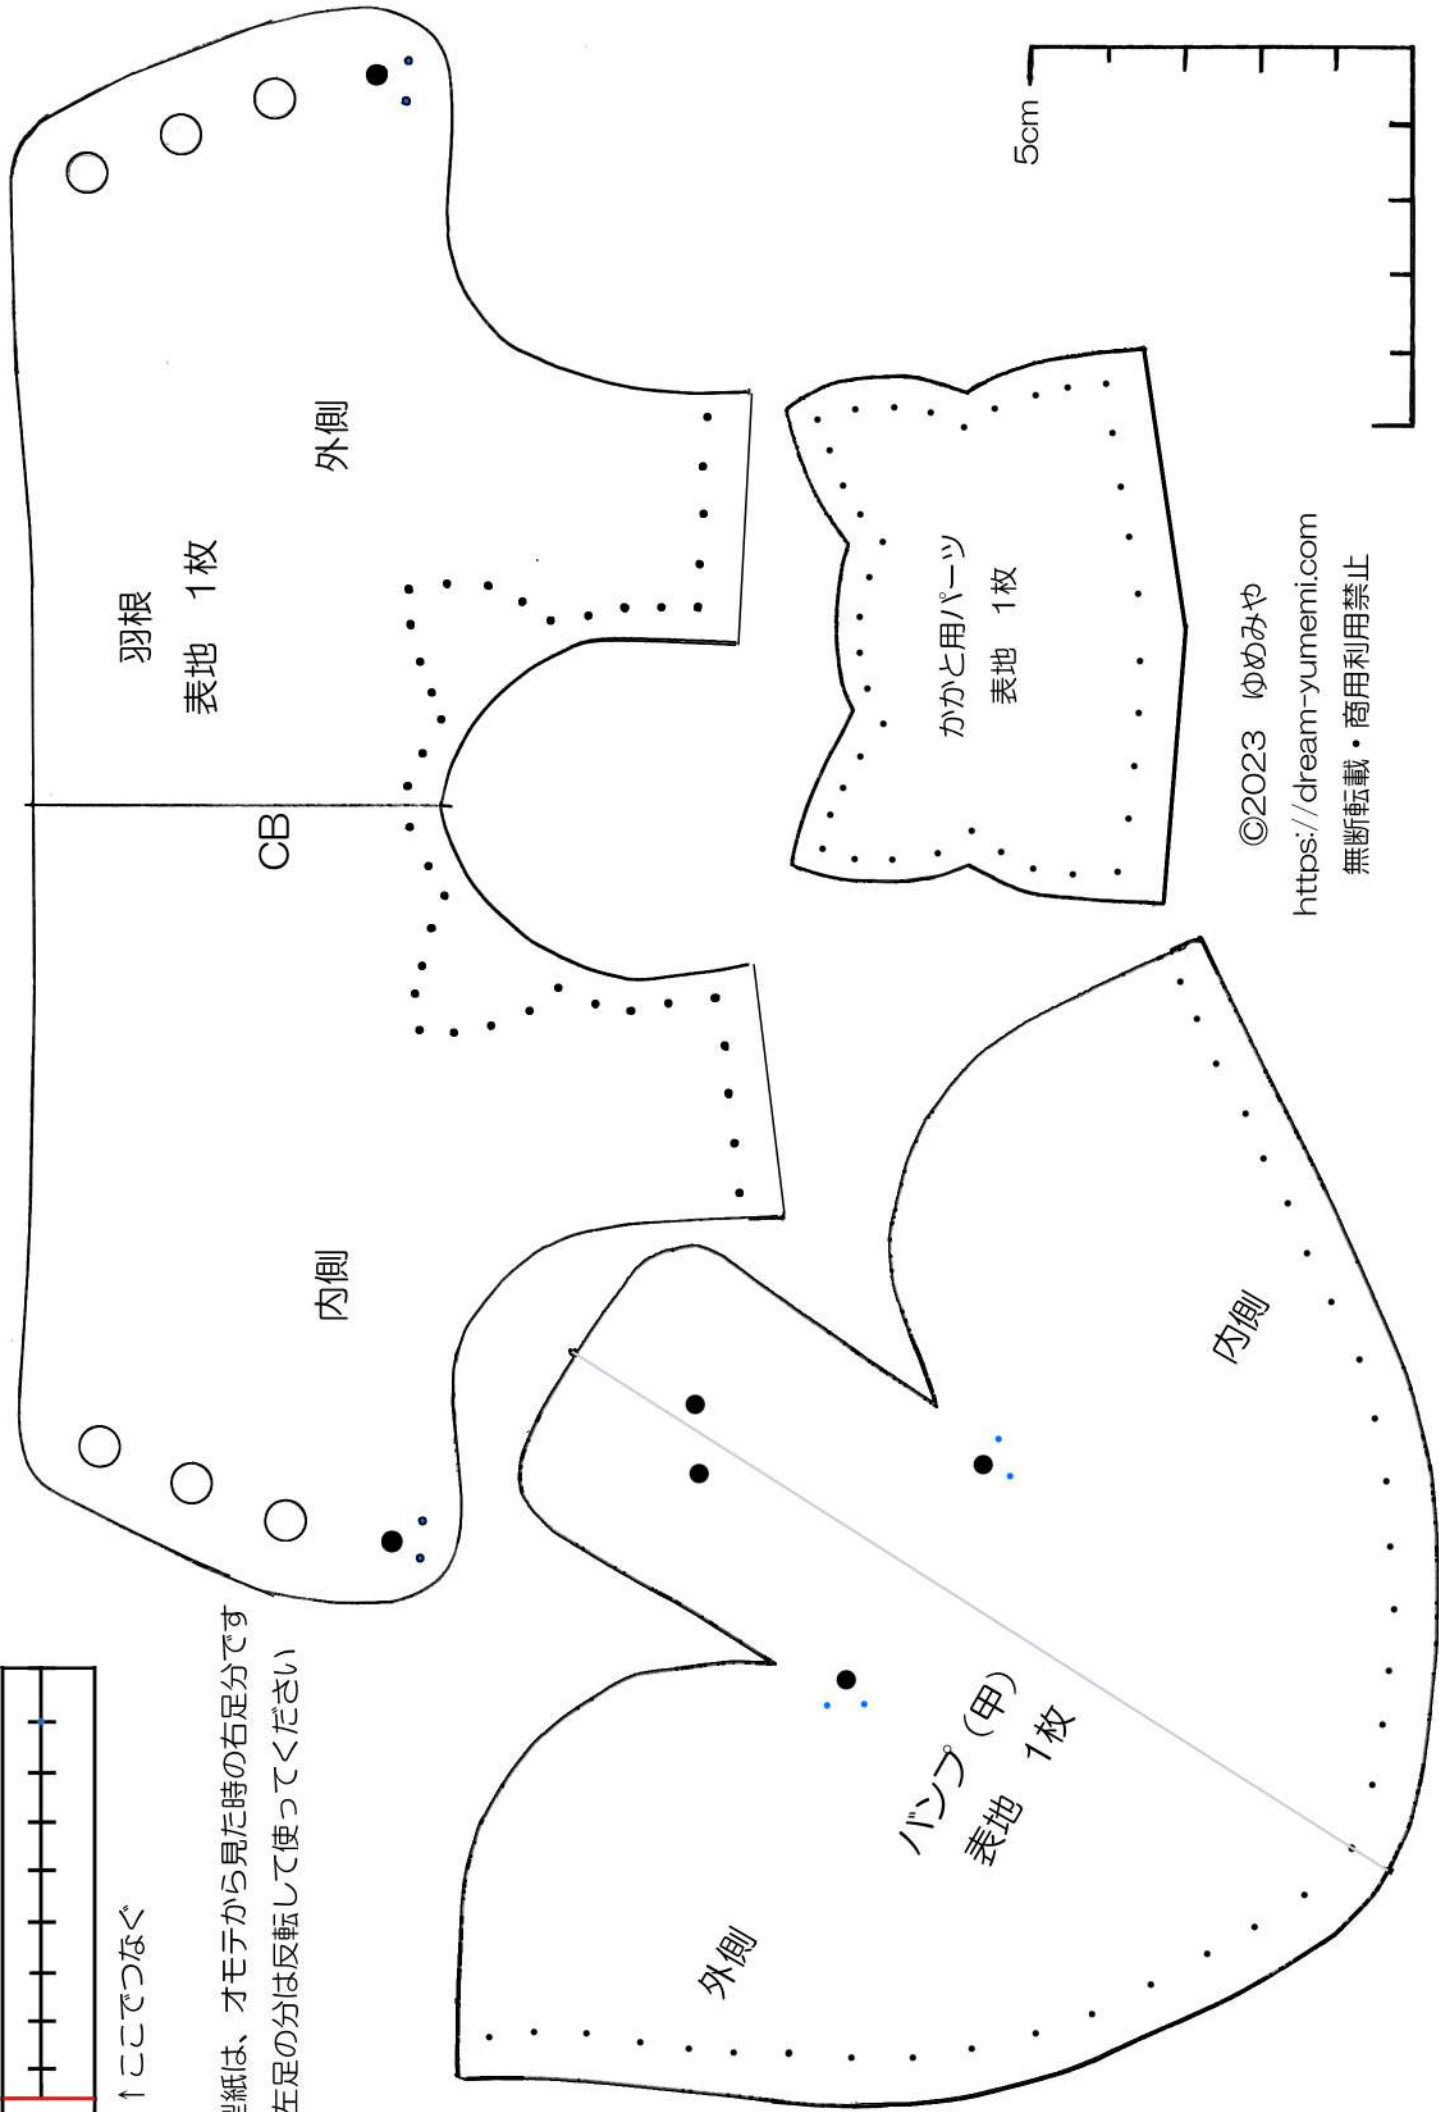

↑1穴重なる

↑ウエルト<47穴> 型紙をつなぎ合わせて、1本

↑ここですなぐ

©2023 ゆめみや

<https://dream-yumemi.com>

無断転載・商用利用禁止

5cm

*型紙は、オモテから見た時の右足分です
左足分は反転して使ってください

↑ここをつなぐ

*型紙は、オモテから見た時の右足分です
左足の方は反転して使ってください

©2023 ゆめみや

<https://dream-yumemi.com>

無断転載・商用利用禁止