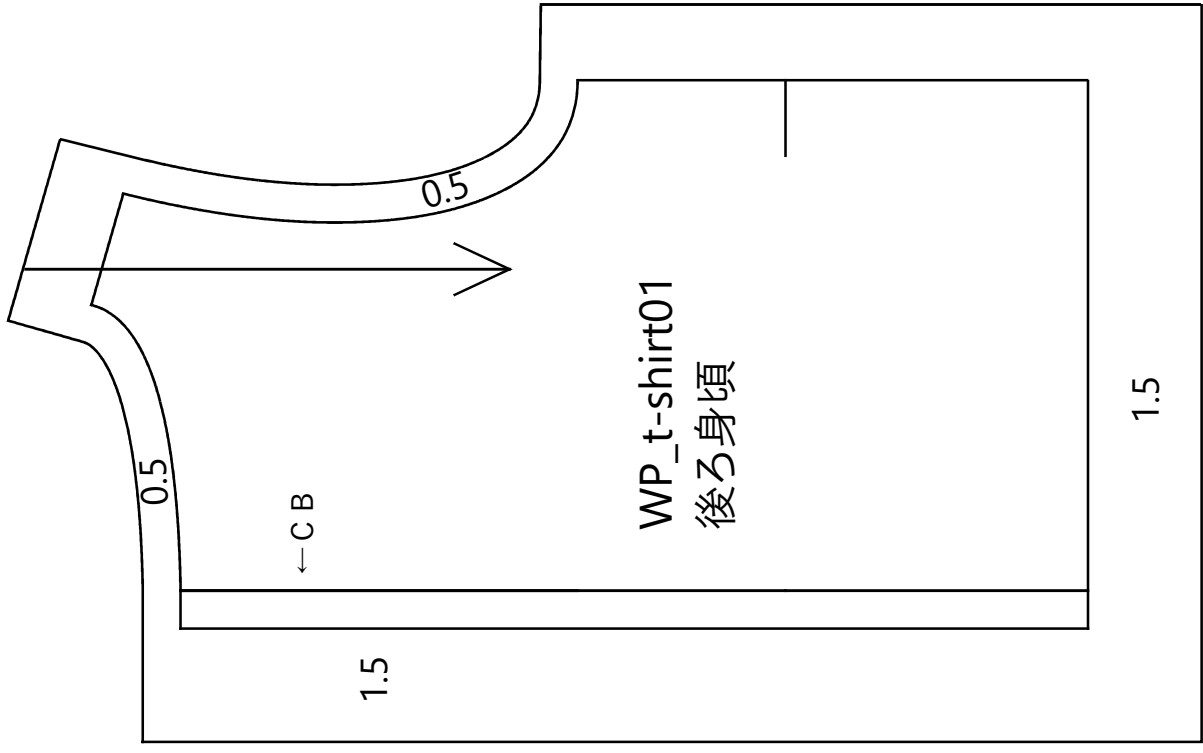

WP\_t-shirt01 (Vネック)  
前身頃

1.5

WP\_t-shirt01  
後ろ身頃

←CB

1.5

1.5

5cm

縫い代は指定以外1.0cm