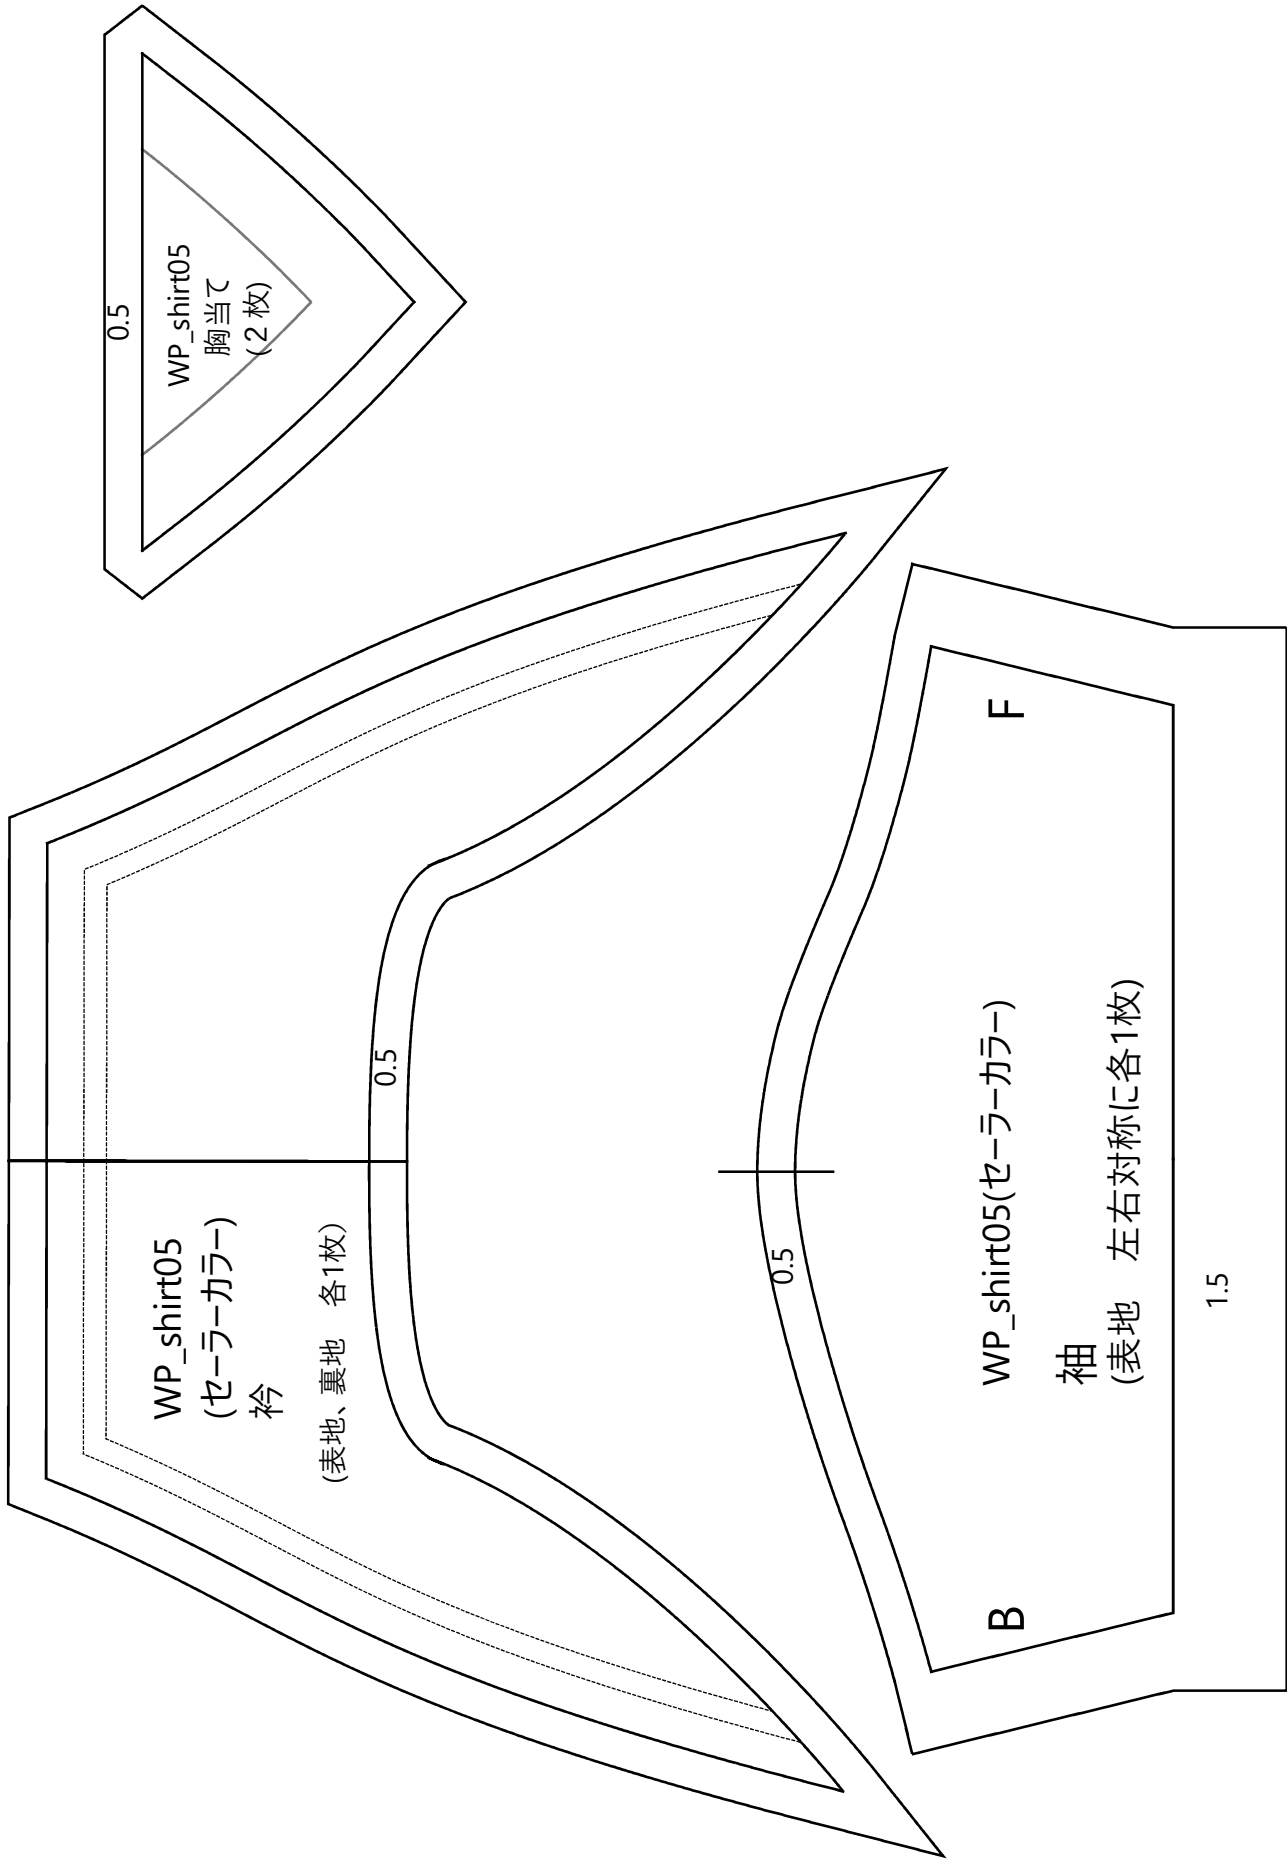

地の目

縫い代は指定以外1.0cm