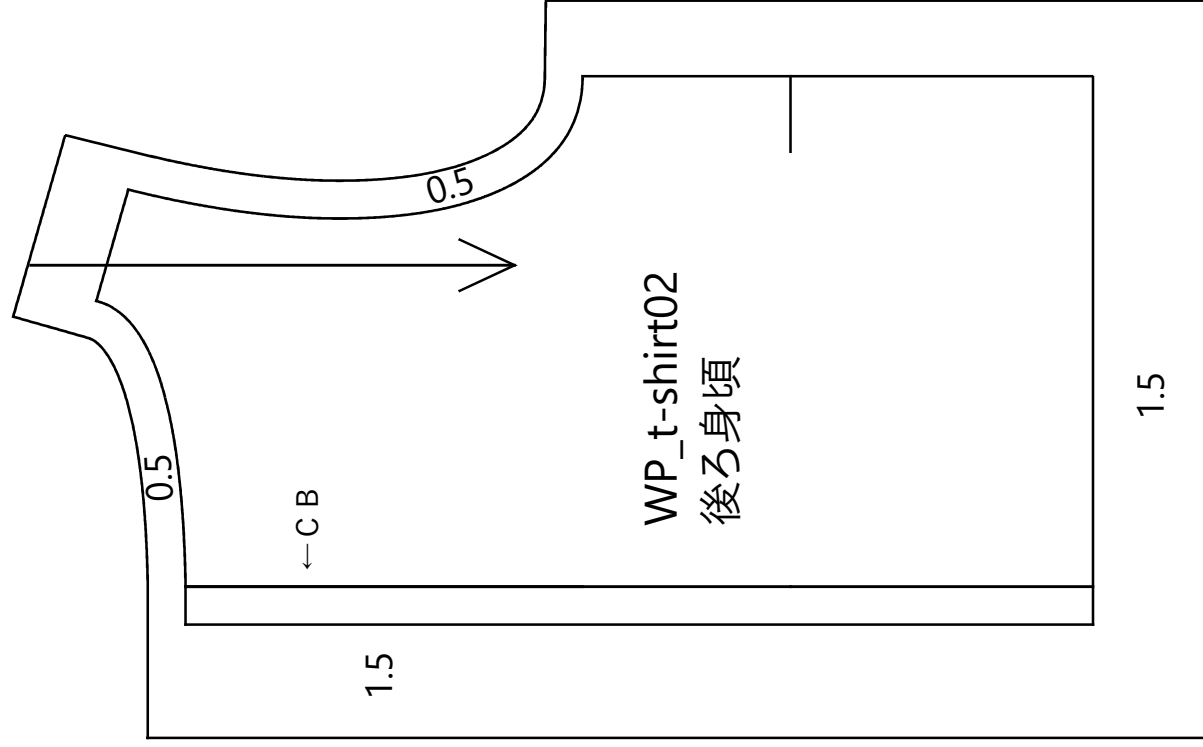

WP_t-shirt02
前身頃

1.5

WP_t-shirt02
後ろ身頃

1.5

←CB

1.5

5cm

縫い代は指定以外1.0cm